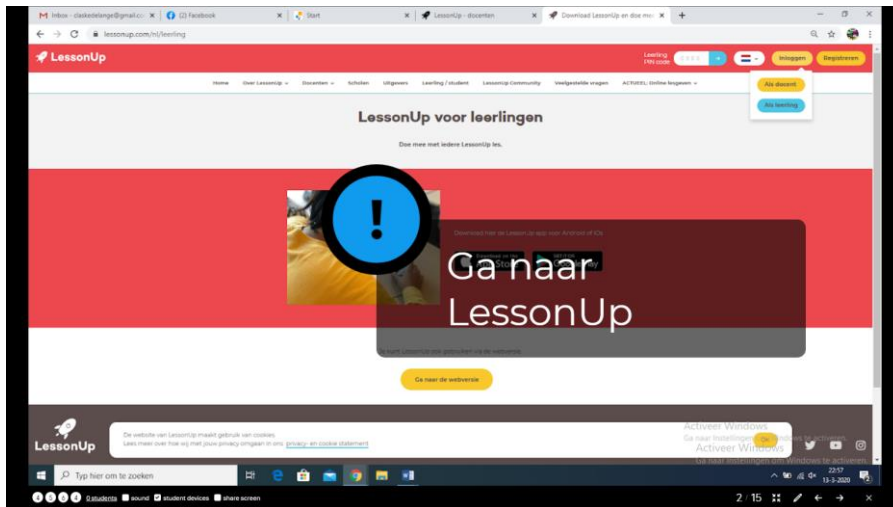

Volg het onderstaande stappenplan om jezelf te registreren of in te loggen in LessonUp en jezelf toe te voegen aan je klas

LessonUp
Versie 2.3.4

Home
Code
Inloggen
Registreren

CODE INVOEREN

code invoeren

Inloggen

Registreren

Log in om gedeelde lessen en jouw voortgang te bewaren.

[switch to English](#)

Koppel dit apparaat aan een school

© 2019 LessonUp
Alle rechten voorbehouden. Het gebruik van LessonUp is verboden.